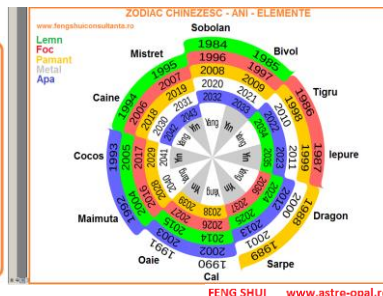

(Lună albastră este a doua lună plină din octombrie, după cea de pe 2 octombrie

Luni, 30 noiembrie: Lună plină în Gemeni Soarele în Săgetător opoziție cu Luna din Gemeni

Miercuri, 30 decembrie: Lună plină în Rac Soarele în Capricorn opoziție cu Luna din Rac

(a doua lună plină în Rac din acest an,după cea din ianuarie).

FENG SHUI 2020 ANUL NOU Chinezesc SOBOLANUL ALB DE METAL 2020 INCEPE UN NOU CICLU DE 12 AN

Vineri, 24 ianuarie ORA 23:43 Ora Romaniei LUNA NOUA IN VARSATOR