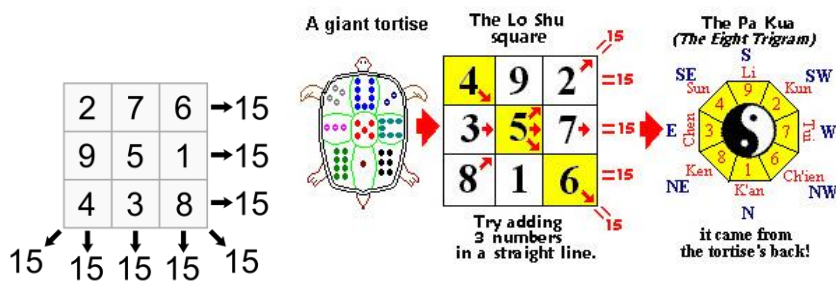

În tradiția chinezească Feng Shui Anual,Lunar,zilnic si orar, "stelele zburătoare" se schimba,si ele ne aduc predispozitia lor in fiecare an. În 2020, cele nouă stele zburătoare indică direcții cardinale,orientări favorabile și mai puțin favorabile in relatia noastra cu cei dragi,cu familia,sanatate dar si in activitate profesional,social și sentimentală.

În 2019, anul chinezesc alSOBOLANULUI), se va tine cont de PATRATUL LUO SHU CU NUMARUL 7 DE METAL IN MIJLOC.Energiile celor patru zone ale spațiului,ca puncte cardinale speciale numite de AUR,CARE ANNUAL DEPIND DE CELE 2 ECHINOZTII SI SOLSTITII,dar și inca cinci sub vibrații numerologice –stele benefice.Stiinta feng shui ne arata ca exista posibilitatea diminuarii efectelor rele ale numerelor)stelor zburătoare negative,amplificindu-le benefic prin unele remedii.

STELELE au fiecare specificul lor

1. 1 - Steaua prețiosului dar celest numită "Cea albă" (Tan Lang).
2. 2 - Steaua bolilor
3. 3 - Steaua certurilor
4. 4 - Steaua învățării și a relațiilor
5. 5 - Steaua ghinionului
6. 6 - Steaua celestă
7. 7 - Steaua hoșilor.
8. 8 - Steaua norocului,prosperitatii
9. 9 - Steaua multiplicatoare in bine sau in mai puțin bine

DIAGRAMA ORIGINALA FENG SHUI

AVEM PATRATUL LUO SHU ORIGINAL CU CIFRA 5 IN MIJLOC

SPATELE LA USA DE LA INTRARE IN CASA SAU IN FIECARE INCAPERE.INTOTDEAUNA CARIERA INDICA NORDUL

PATRATUL LUO SHU CU STEAUA NUMARUL 7 METAL IN MIJLOC SI SIMBOLURILE ELEMENTELOR PENTRU ANUL 2020

- 1.APA NORD
- 2.PAMINT
- 3.LEMN
- 4.LEMN
- 5.CENTRU
- 6.METAL
- 7.METAL
- 8.PAMINT
- 9.FOC