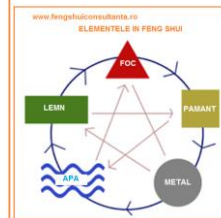

CELE 8 SIMBOLURI TIBETANE NOROCOASE NODUL MISTIC

HOROSCOP ZODIAC CHINEZESC

FENG SHUI 2020 ANUL NOU Chinezesc SOBOLANUL ALB DE METAL 2020 INCEPE UN NOU CICLU DE 12 ANI

Vineri, 24 ianuarie ORA 23:43 Ora Romaniei LUNA NOUA IN VARSATOR sfirsitul anului 2020 este marcat de intrarea lui Jupiter în semnul cardinal Capricorn, până în 20 decembrie 2021, când Jupiter cu Saturn vor tranzita zodia Vărsător, Jupiter odata la 12 ani iar Saturn odata la circa 30 ani.. Sfirsitul anului 2020 Jupiter în semnul cardinal Capricorn, până în 20 decembrie 2021. Sfirsitul anului -2020 este marcat de intrarea lui Jupiter în semnul cardinal Capricorn, până în 20 decembrie 2021, atunci când Jupiter impreuna cu Saturn vor intra în zodia Vărsător, Jupiter