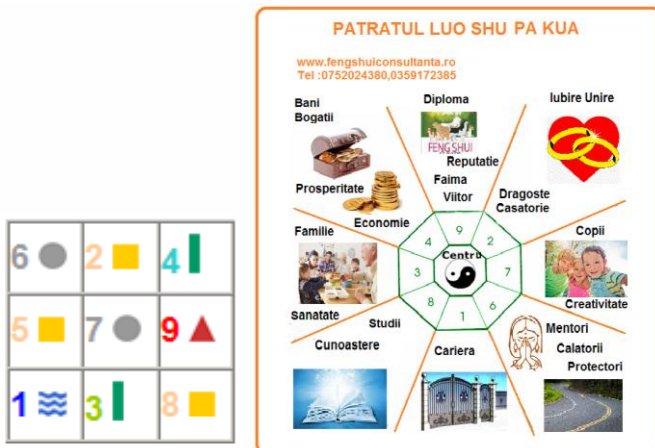

În tradiția chinezească Feng Shui Anual,Lunar,zilnic si orar, "stelele zburătoare" se schimba,si ele ne aduc predispozitia lor in fiecare an. În 2020, cele nouă stele zburătoare indică direcții cardinale,orientări favorabile și mai puțin favorabile in relatia noastra cu cei dragi,cu familia,sanatate dar si in activitate profesional,social și sentimentală.

În 2019, anul chinezesc alSOBOLANULUI), se va tine cont de PATRATUL LUO SHU CU NUMARUL 7 DE METAL IN MIJLOC.Energiile celor patru zone ale spațiului,ca puncte cardinale speciale numite de AUR,CARE ANNUAL DEPIND DE CELE 2 ECHINOZTII SI SOLSTITII,dar și inca cinci sub vibrații numerologice –stele benefice.Stiinta feng shui ne arata ca exista posibilitatea diminuarii efectelor rele ale numerelor)stelor zburătoare negative,amplificindu-le benefic prin unele remedii.

STELELE au fiecare specificul lor

1. 1 - Steaua prețiosului dar celest numită "Cea albă" (Tan Lang).
2. 2 - Steaua bolilor
3. 3 - Steaua certurilor
4. 4 - Steaua învățării și a relațiilor
5. 5 - Steaua ghinionului
6. 6 - Steaua celestă
7. 7 - Steaua hoșilor.
8. 8 - Steaua norocului,prosperitatii
9. 9 - Steaua multiplicatoare in bine sau in mai puțin bine

DIAGRAMA ORIGINALA FENG SHUI

AVEM PATRATUL LUO SHU ORIGINAL CU CIFRA 5 IN MIJLOC

SPATELE LA USA DE LA INTRARE IN CASA SAU IN FIECARE INCAPERE.INTOTDEAUNA CARIERA INDICA NORDUL

PATRATUL LUO SHU CU STEAUA NUMARUL 7 METAL IN MIJLOC SI SIMBOLURILE ELEMENTELOR PENTRU ANUL 2020

- 1.APA NORD
- 2.PAMINT
- 3.LEMN
- 4.LEMN
- 5.CENTRU
- 6.METAL
- 7.METAL
- 8.PAMINT
- 9.FOC