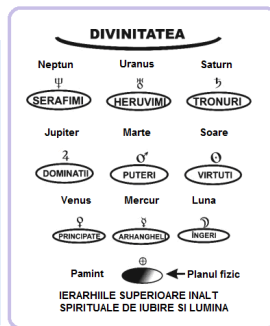

WWW.ASTRE-OPAL.RO

ASTRE-OPAL

Astrolog, Numerology, Consultant Feng Shui & Maria Livia Tautu
Adresa: Str Corneliu Coposu nr,33, BI AN9, Sc AN9 Ap 8
Telefon 075.202.4380 sau Rds:0359.172.385
Oradea 410401 Judetul Bihor
E-mail: astreopal@yahoo.com
http://www.astre-opal.ro

Astrele predispun, omul dispune!

ASTROLOGIA CUPRINDE TOATA INTELEPCIUNEA UNIVERSULUI
www.astre-opal.ro

ASTROLOGIA – HOROSCOPIUL PERSONAL

Soarele, Luna, Mercur, Venus, Marte, Jupiter, Saturn, Uranus, Neptun, Pluto

ASTROLOGIA ia in considerare **34 de ELEMENTE**, **10 Planete**, **12 Zodii**, **12 Case**. Sunt **12 feluri de Zodii**, **4 elemente**: FOC, PAMINT, AER, APA cu cele 3 tipuri: **CARDINALE** (care incep o actiune!), **FIXE** (care fixeaza o actiune) **MUTABILE** oscilante (care schimba o actiune). Trebuie stiut ca fiecare Element este compatibil cu el insusi: Foc cu Foc, Apa cu Apa, Aer cu Aer, Pamint cu Pamint, fiind vorba despre doua persoane cu acelasi semn, sau o persoana cu zodia si cu acelasi Ascendent (reprezentat de Ora nasterii), sau cu oricare zodie cu Ascendent diferit unui mai mult s-au mai putin compatibili.

ECUATIA ASTROLOGICA care defineste Personalitatea nativa este data de: **ZODIE, DECAN, ANUL NASTERII CHINEZESC SI COPACUL DRUIDIC.**

DACA VREI SA SCHIMBI LUMEA „INCEPE CU TINE”

HOROSCOPIUL 2020

IN MILENIUL 3 „IN ACEASTA NOUA ERA A VARSATORULUI NUMITA „ERA ILUMINARII”, INTRAM IN NOUL AN 2020, A UNUI NOU DECENIU 2020-2029 CIND OMENIREA VA TRAVERSA MARI TRANSFORMARI CARE DUCE SPRE O NOUA TREAPTA DE EVOLUTIE A OMENIREI.