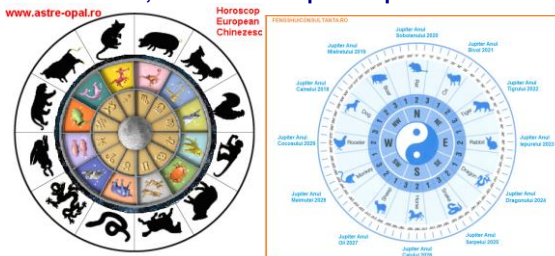

HOROSCOP ZODIAC CHINEZESC

FENG SHUI 2020 ANUL NOU Chinezesc SOBOLANUL ALB DE METAL 2020 INCEPE UN NOU CICLU DE 12 ANI

Vineri, 24 ianuarie ORA 23:43 Ora Romaniei LUNA NOUA IN VARSATOR sfirsitul anului 2020 este marcat de intrarea lui Jupiter în semnul cardinal Capricorn, până în 20 decembrie 2021, când Jupiter cu Saturn vor tranzita zodia Vărsător, Jupiter odata la 12 ani iar Saturn odata la circa 30 ani.. Sfirsitul anului 2020 Jupiter în semnul cardinal Capricorn, până în 20 decembrie 2021. Sfirsitul anului -2020 este marcat de intrarea lui Jupiter în semnul cardinal Capricorn, până în 20 decembrie 2021, atunci când Jupiter impreuna cu Saturn vor intra în zodia Vărsător, Jupiter